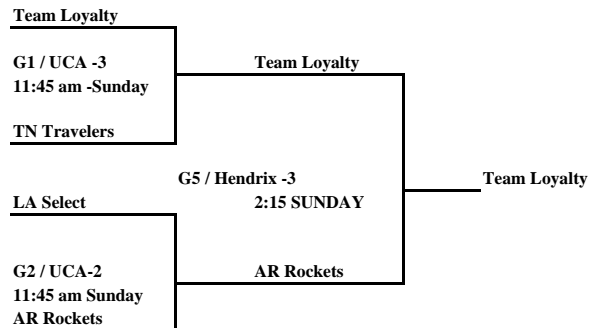

Gold Bracket

Gym Locations

University Central Arkansas 201 Donaghey Avenue Conway, AR 72035	(Gyms 1, 2, & 3)
Gym 1	Farris Center Off Donaghey on Bruce Street
Gyms 2 & 3	Hyper Center From Farris Center Continue West and turn left on Farris Road Take next left on Student Lane